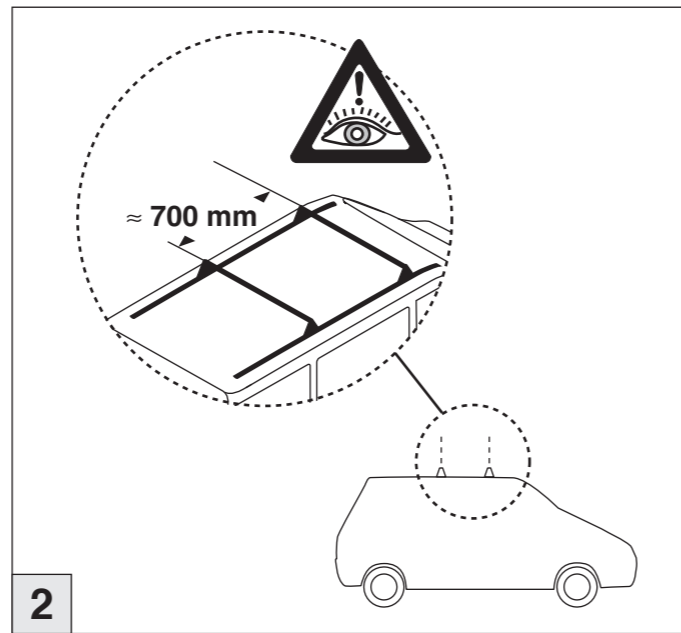

Atera® SIGNO

Chrysler
Grand Voyager 04/2008–

1

2

3

4

Atera® SIGNO

Chrysler
Grand Voyager 04/2008–

5

6