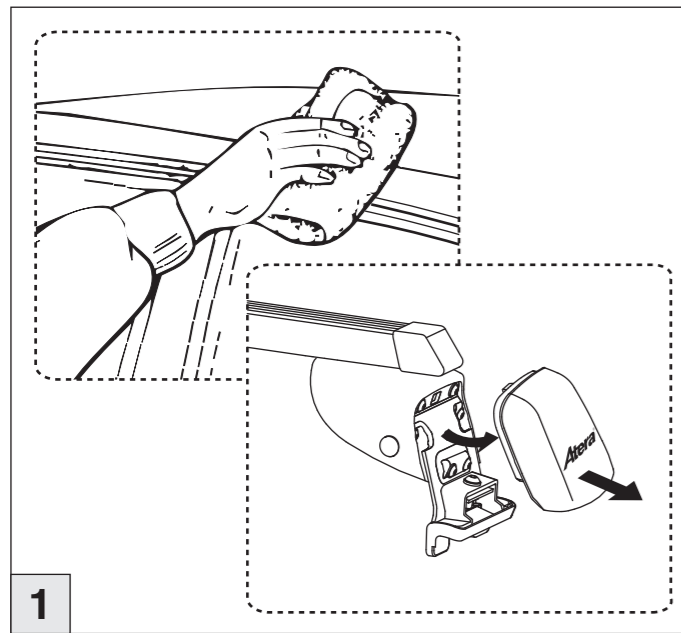

Atera® SIGNO

Chrysler
Grand Voyager 04/2008–

1