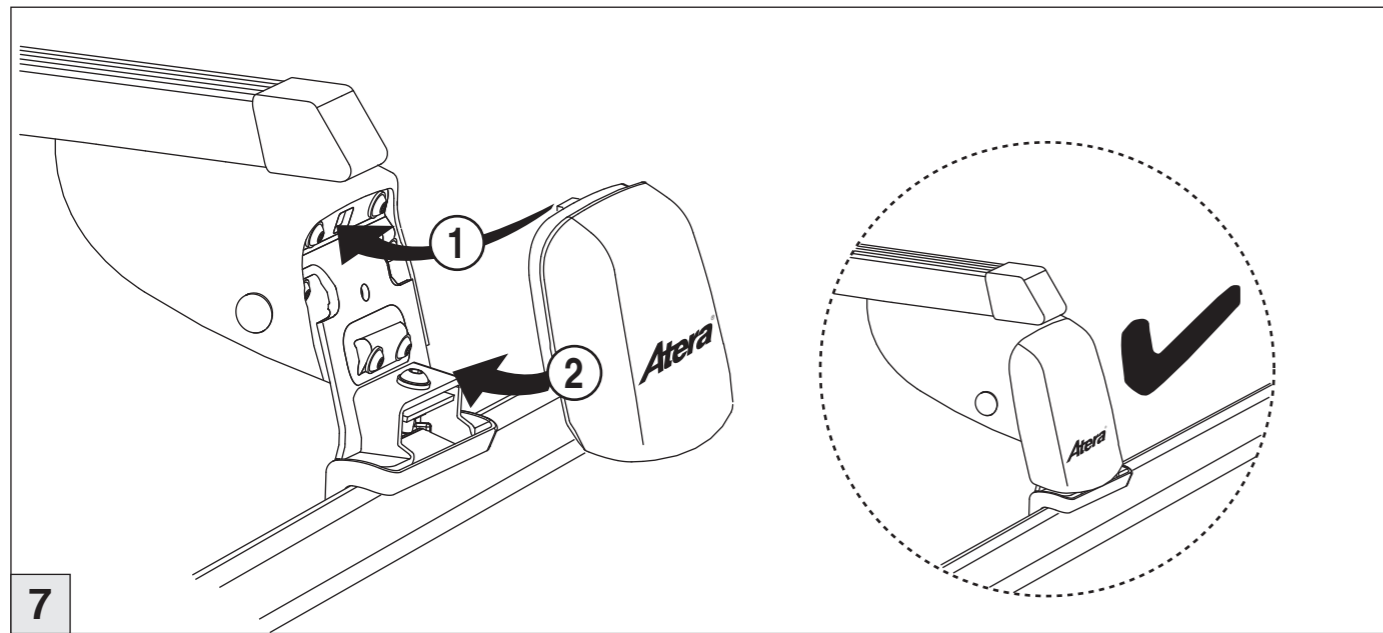

Atera® SIGNO

Chrysler
Grand Voyager 04/2008–

7

nur bei / only for Part-No.: 045 165