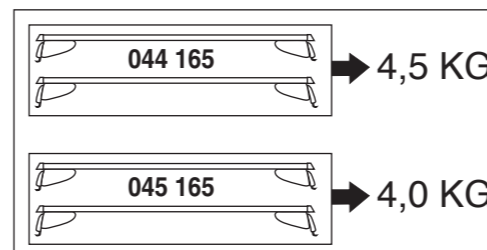

Atera® SIGNO

Chrysler
Grand Voyager 04/2008–

7

nur bei / only for Part-No.: 045 165

8

9

Atera
MADE IN GERMANY

Atera GmbH
Im Herrach 1
D-88299 Leutkirch
Servicetelefon: 0180-50 000 89
(14 ct/Min. aus dem dt. Festnetz)
E-Mail: info@atera.de

Atera® SIGNO

Chrysler
Grand Voyager 04/2008–

Part-No. : 044 165
Part-No. : 045 165

Part-No. : 044 165