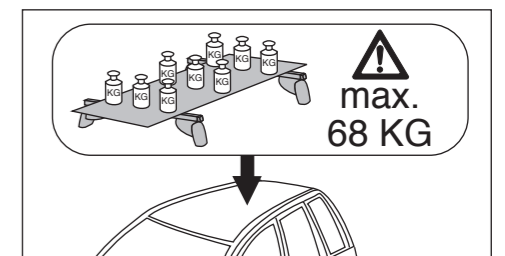

Atera® SIGNO

Chrysler
Grand Voyager 04/2008–

7

nur bei / only for Part-No.: 045 165

8

9

Atera
MADE IN GERMANY

Atera GmbH
Im Herrach 1
D-88299 Leutkirch
Servicetelefon: 0180-50 000 89
(14 ct/Min. aus dem dt. Festnetz)
E-Mail: info@atera.de

Atera® SIGNO

Chrysler
Grand Voyager 04/2008–

Part-No. : 044 165
Part-No. : 045 165

Part-No. : 044 165