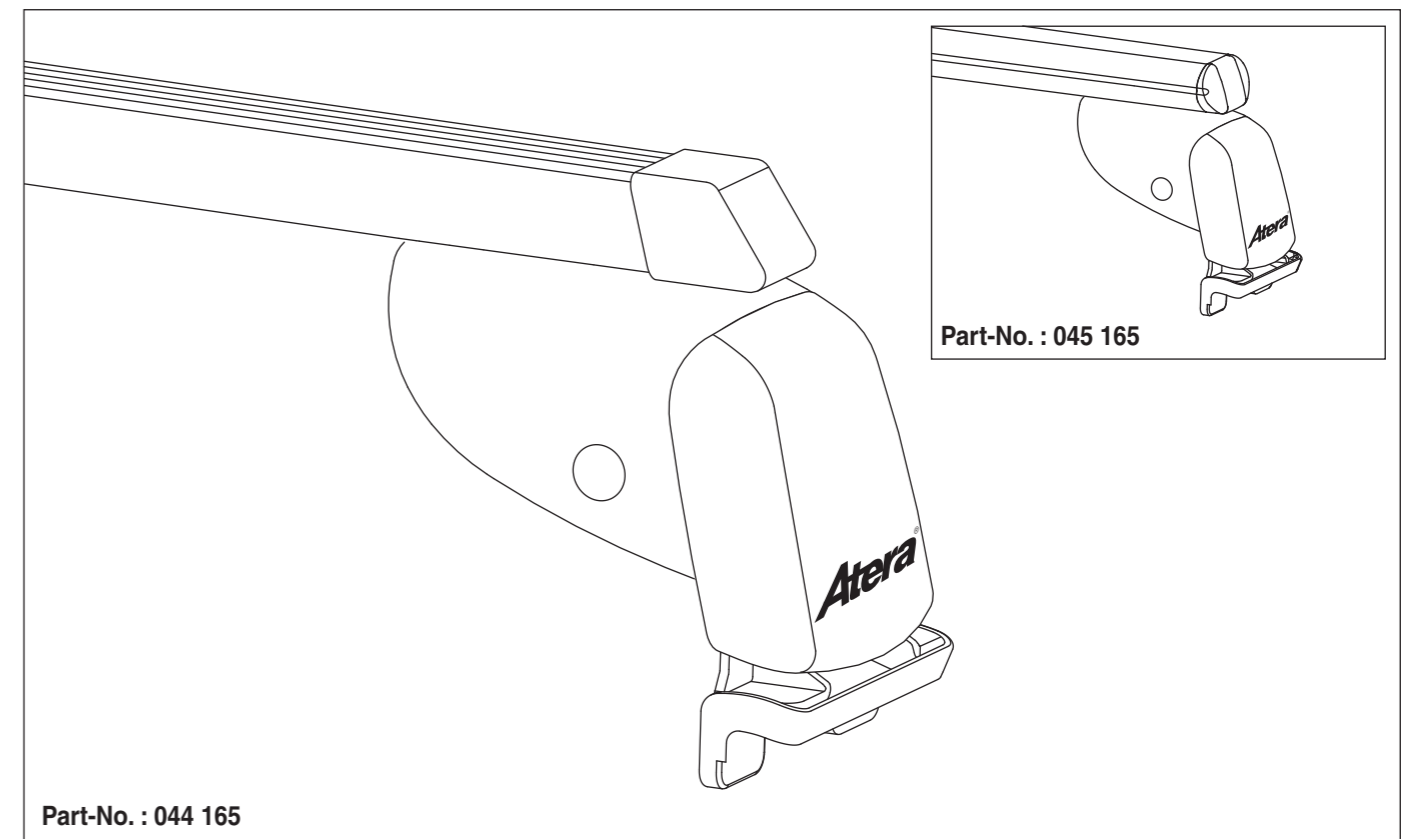

# Atera® SIGNO

Chrysler  
Grand Voyager 04/2008–

Part-No. : 044 165  
Part-No. : 045 165

Part-No. : 044 165