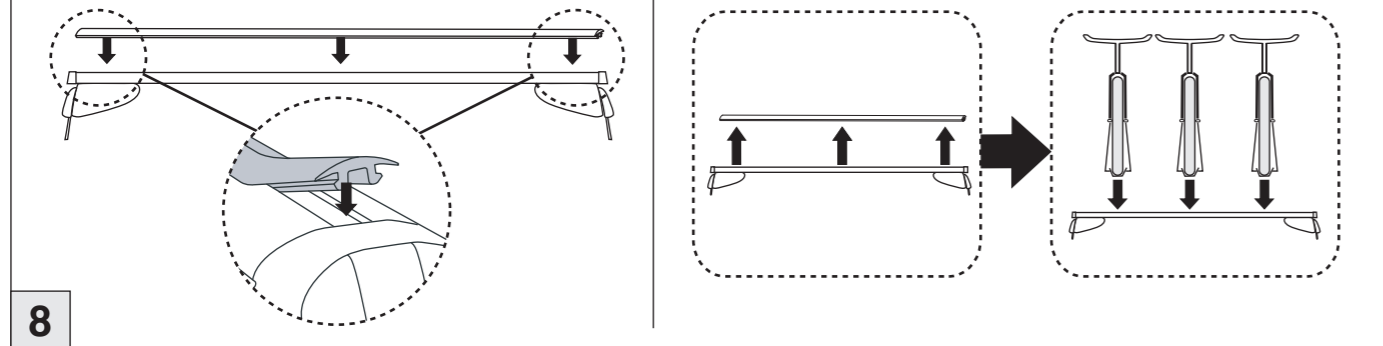

Atera® SIGNO

Chrysler
Grand Voyager 04/2008–

7

nur bei / only for Part-No.: 045 165

8

9

Atera
MADE IN GERMANY

Atera GmbH
Im Herrach 1
D-88299 Leutkirch
Servicetelefon: 0180-50 000 89
(14 ct/Min. aus dem dt. Festnetz)
E-Mail: info@atera.de

Atera® SIGNO

Chrysler
Grand Voyager 04/2008–

Part-No. : 044 165
Part-No. : 045 165

Part-No. : 044 165