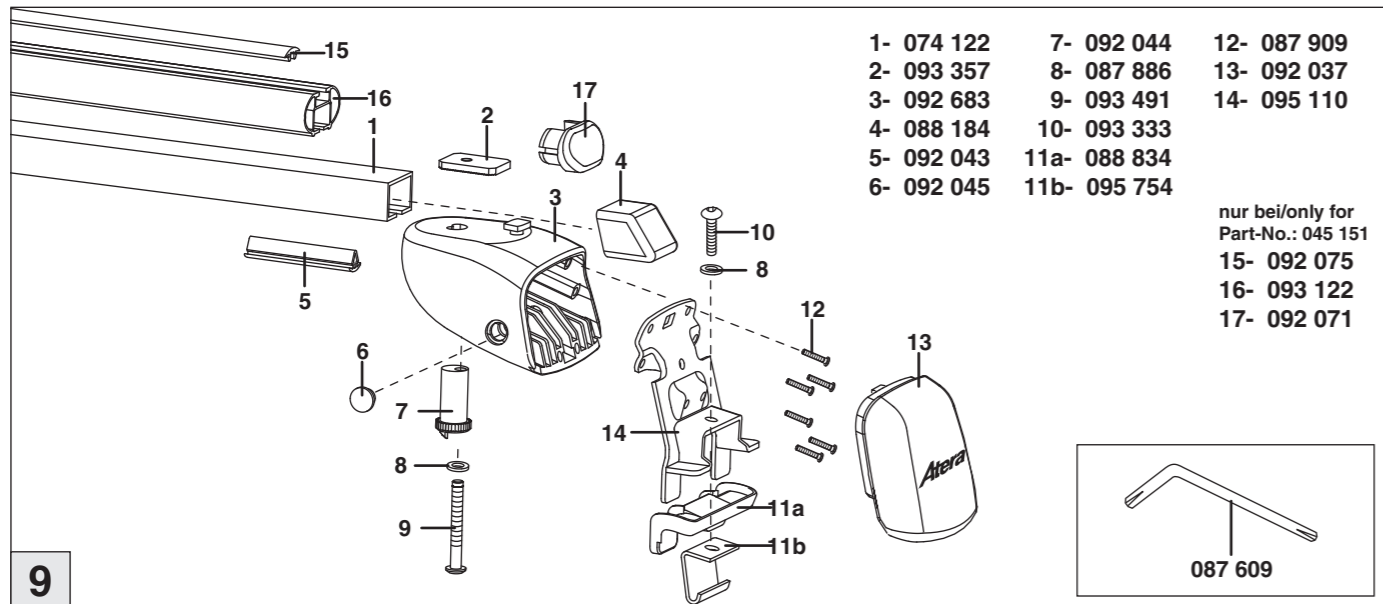

# Atera® SIGNO

Chrysler  
Grand Voyager 04/2008–

7

nur bei / only for Part-No.: 045 165

8

9

**Atera**  
MADE IN GERMANY

Atera GmbH  
Im Herrach 1  
D-88299 Leutkirch  
Servicetelefon: 0180-50 000 89  
(14 ct/Min. aus dem dt. Festnetz)  
E-Mail: info@atera.de

# Atera® SIGNO

Chrysler  
Grand Voyager 04/2008–

Part-No. : 044 165  
Part-No. : 045 165

Part-No. : 044 165