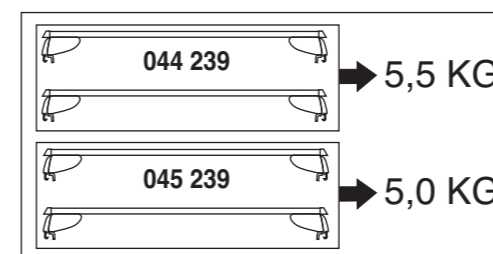

Porsche

Cayenne 04/2010-

Part-No. : 044 239

Part-No. : 045 239

nur bei / only for Part-No.: 045 239

Atera
MADE IN GERMANY

Atera GmbH
Im Herrach 1
D-88299 Leutkirch
Internet: www.atera.de

Atera SIGNO