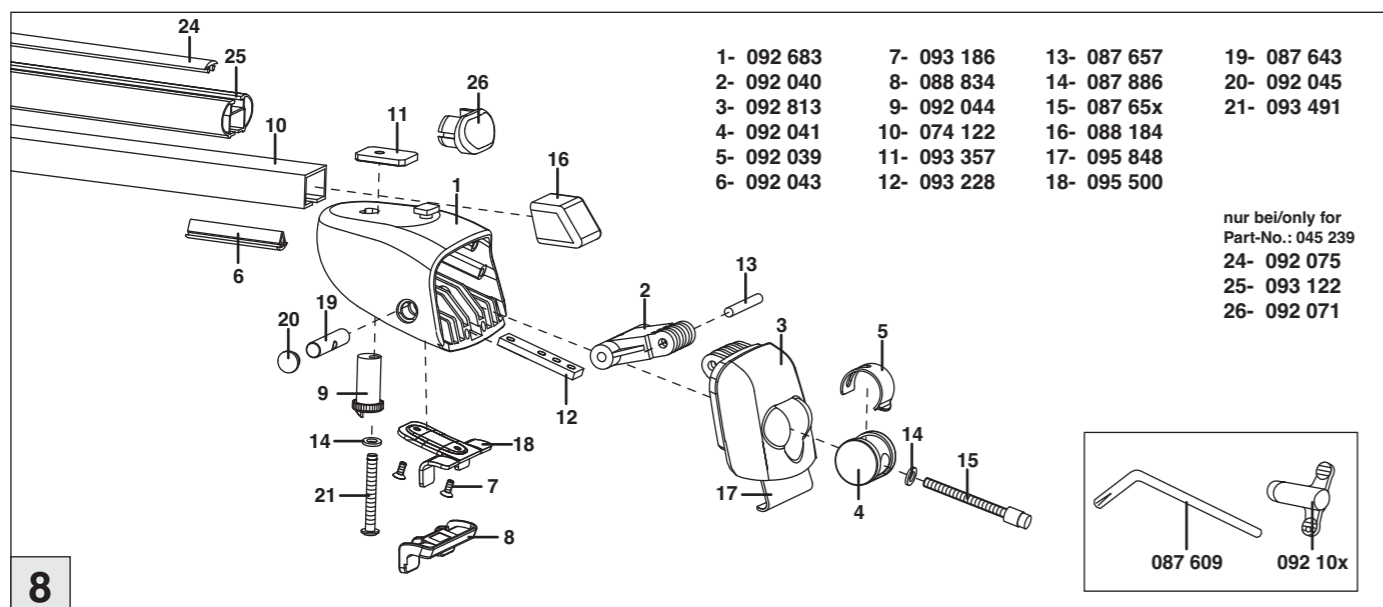

Porsche

Cayenne 04/2010-

Part-No. : 044 239

Part-No. : 045 239

nur bei / only for Part-No.: 045 239

Atera
MADE IN GERMANY

Atera GmbH
Im Herrach 1
D-88299 Leutkirch
Internet: www.atera.de

Atera SIGNO