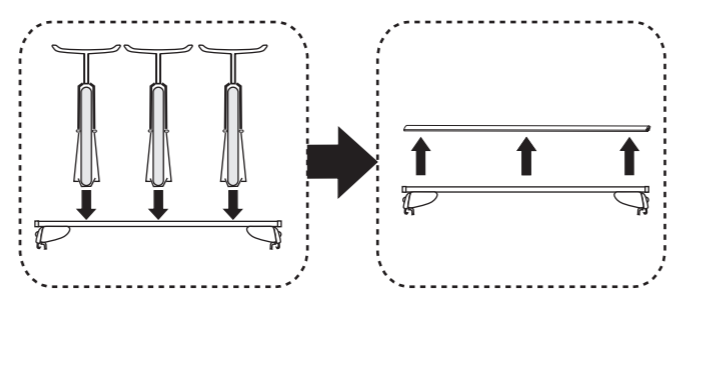

Porsche

Cayenne 04/2010-

Part-No. : 044 239

Part-No. : 045 239

nur bei / only for Part-No.: 045 239

Atera
MADE IN GERMANY

Atera GmbH
Im Herrach 1
D-88299 Leutkirch
Internet: www.atera.de

Atera SIGNO