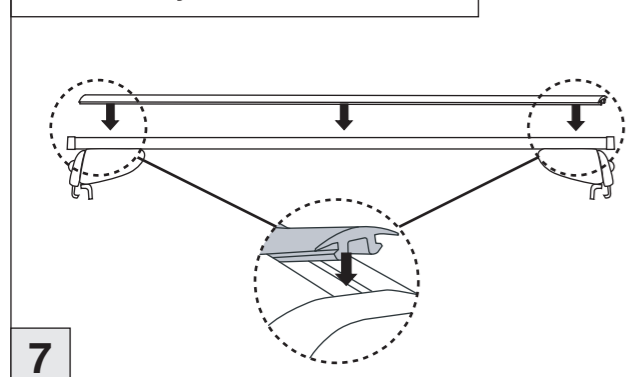

Porsche

Cayenne 04/2010-

Part-No. : 044 239

Part-No. : 045 239

nur bei / only for Part-No.: 045 239

Atera
MADE IN GERMANY

Atera GmbH
Im Herrach 1
D-88299 Leutkirch
Internet: www.atera.de

Atera SIGNO