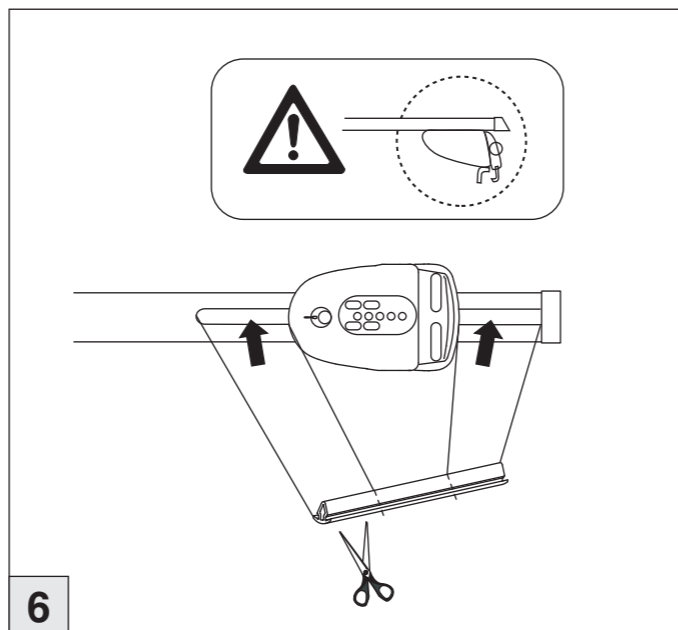

Porsche

Cayenne 04/2010-

Part-No. : 044 239

Part-No. : 045 239

nur bei / only for Part-No.: 045 239

Atera
MADE IN GERMANY

Atera GmbH
Im Herrach 1
D-88299 Leutkirch
Internet: www.atera.de

Atera SIGNO