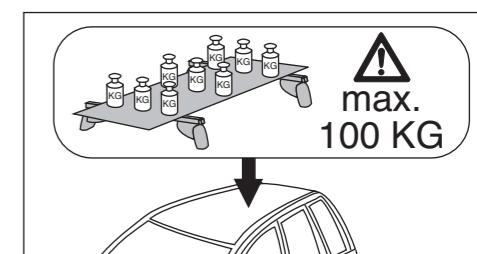

Porsche

Cayenne 04/2010-

Part-No. : 044 239

Part-No. : 045 239

nur bei / only for Part-No.: 045 239

Atera
MADE IN GERMANY

Atera GmbH
Im Herrach 1
D-88299 Leutkirch
Internet: www.atera.de

Atera SIGNO