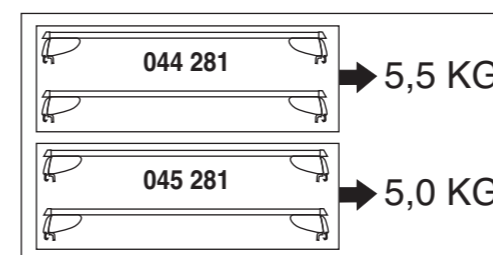

Atera SIGNO

Chevrolet
Trax mit Reling 05/2013–

Opel
Mokka mit Reling 11/2012–

nur bei / only for Part-No.: 045 281

Atera SIGNO

Opel
Mokka 11/2012–
(mit Reling / with rail / avec barres de toit)
Chevrolet
Trax 05/2013–
(mit Reling / with rail / avec barres de toit)
Part-No. : 044 281
Part-No. : 045 281