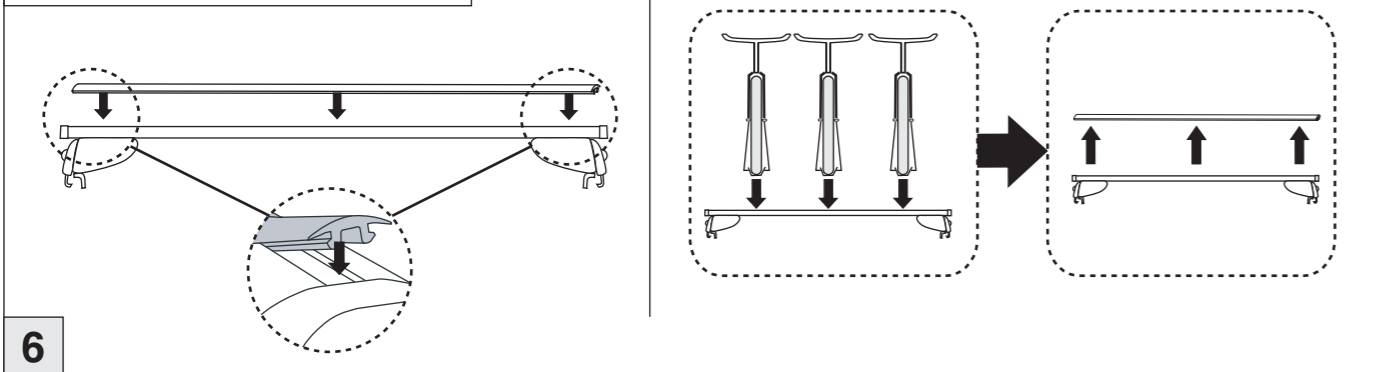

Atera SIGNO

Chevrolet
Trax mit Reling 05/2013–

Opel
Mokka mit Reling 11/2012–

nur bei / only for Part-No.: 045 281

Atera SIGNO

Opel
Mokka 11/2012–
(mit Reling / with rail / avec barres de toit)
Chevrolet
Trax 05/2013–
(mit Reling / with rail / avec barres de toit)
Part-No. : 044 281
Part-No. : 045 281