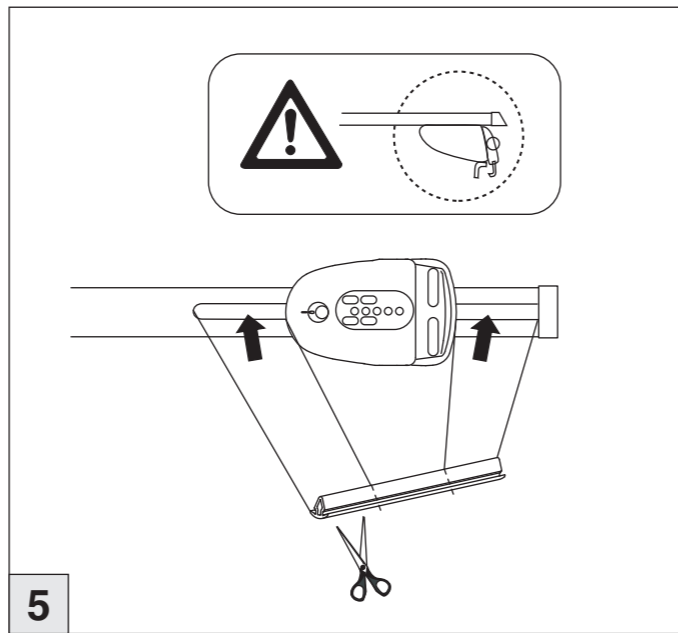

Atera SIGNO

Chevrolet
Trax mit Reling 05/2013–

Opel
Mokka mit Reling 11/2012–

nur bei / only for Part-No.: 045 281

Atera SIGNO

Opel
Mokka 11/2012–
(mit Reling / with rail / avec barres de toit)
Chevrolet
Trax 05/2013–
(mit Reling / with rail / avec barres de toit)
Part-No. : 044 281
Part-No. : 045 281