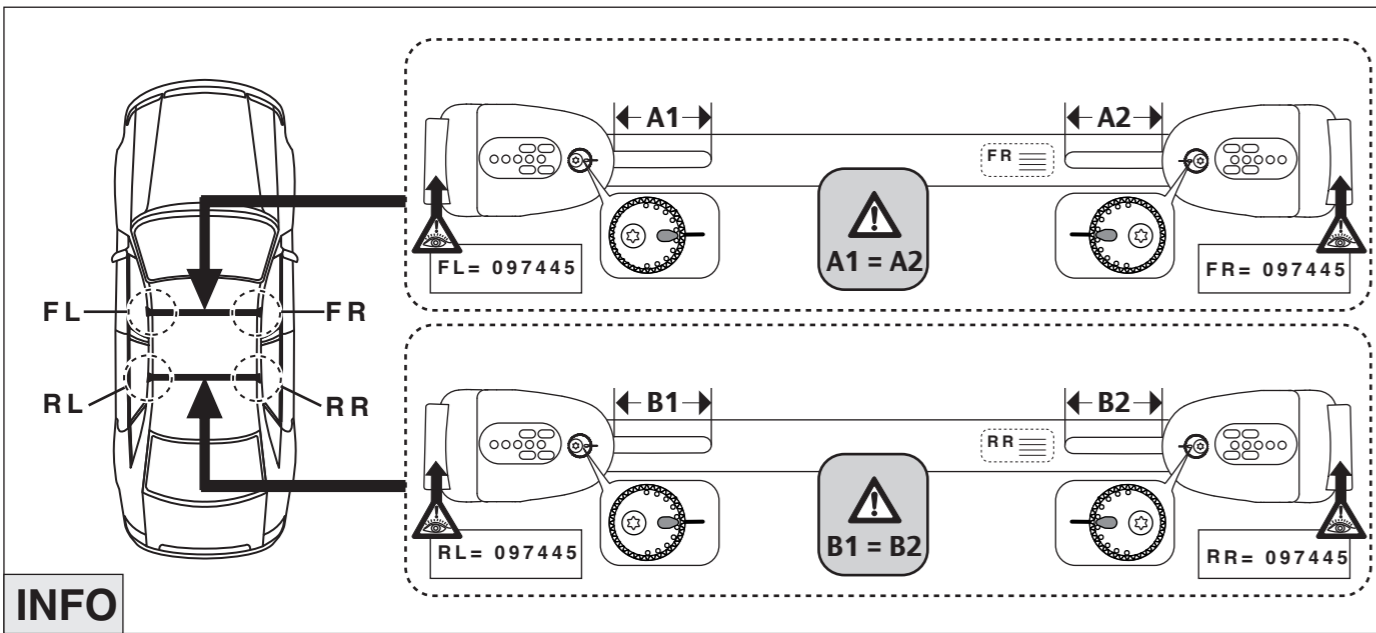

Atera SIGNO

Chevrolet
Trax mit Reling 05/2013–

Opel
Mokka mit Reling 11/2012–

nur bei / only for Part-No.: 045 281

Atera SIGNO

Opel
Mokka 11/2012–
(mit Reling / with rail / avec barres de toit)
Chevrolet
Trax 05/2013–
(mit Reling / with rail / avec barres de toit)
Part-No. : 044 281
Part-No. : 045 281

Atera
MADE IN GERMANY
Atera GmbH
Im Herrach 1
D-88299 Leutkirch
Internet: www.atera.de

Atera SIGNO

Chevrolet
Trax mit Reling

05/2013-

Opel
Mokka mit Reling

11/2012-

INFO

1