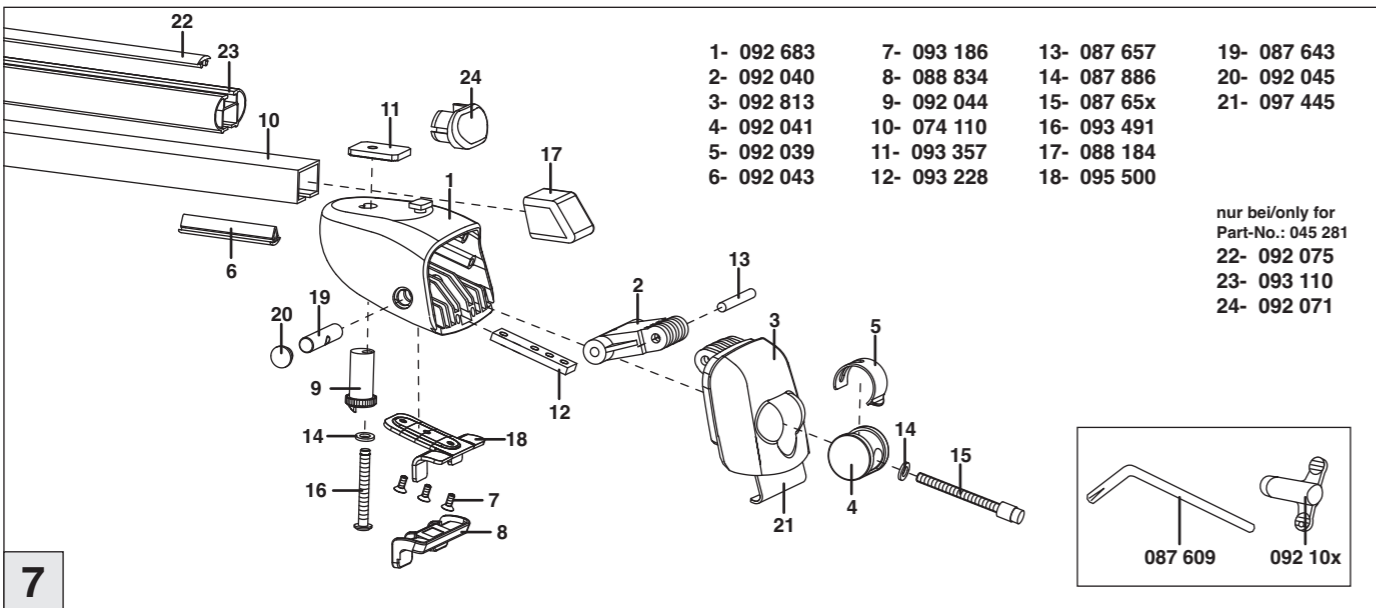

Atera SIGNO

Chevrolet
Trax mit Reling 05/2013–

Opel
Mokka mit Reling 11/2012–

nur bei / only for Part-No.: 045 281

Atera SIGNO

Opel
Mokka 11/2012–
(mit Reling / with rail / avec barres de toit)
Chevrolet
Trax 05/2013–
(mit Reling / with rail / avec barres de toit)
Part-No. : 044 281
Part-No. : 045 281