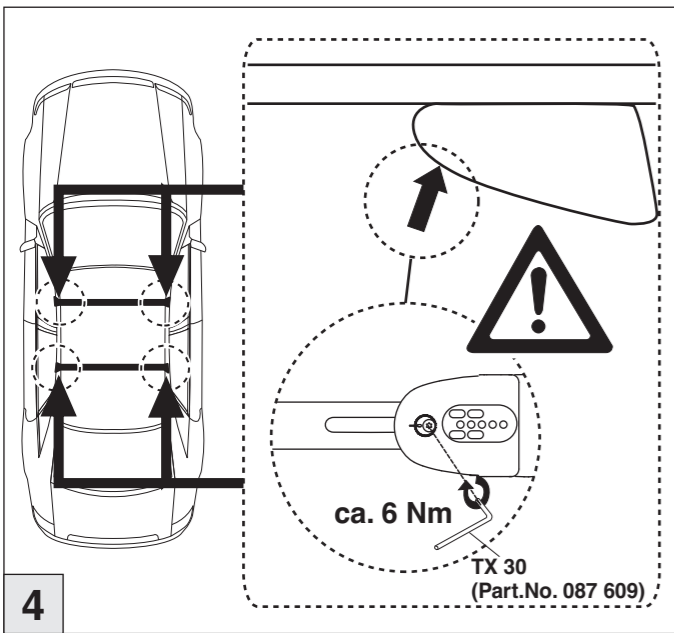

Atera SIGNO

Chevrolet
Trax mit Reling 05/2013–

Opel
Mokka mit Reling 11/2012–

nur bei / only for Part-No.: 045 281

Atera SIGNO

Opel
Mokka 11/2012–
(mit Reling / with rail / avec barres de toit)
Chevrolet
Trax 05/2013–
(mit Reling / with rail / avec barres de toit)
Part-No. : 044 281
Part-No. : 045 281