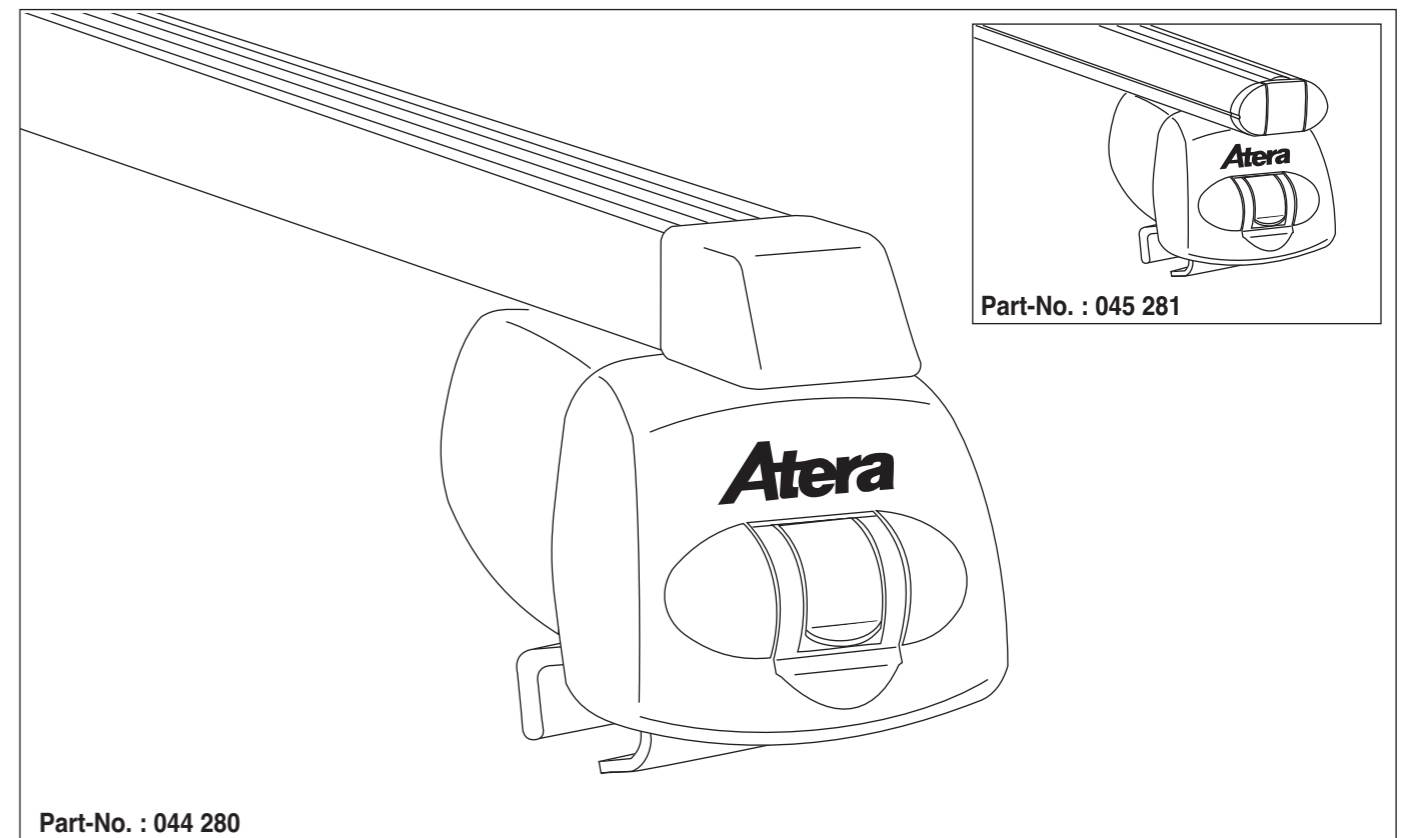

Atera SIGNO

Chevrolet
Trax mit Reling 05/2013–

Opel
Mokka mit Reling 11/2012–

nur bei / only for Part-No.: 045 281

Atera SIGNO

Opel
Mokka 11/2012–
(mit Reling / with rail / avec barres de toit)
Chevrolet
Trax 05/2013–
(mit Reling / with rail / avec barres de toit)
Part-No. : 044 281
Part-No. : 045 281