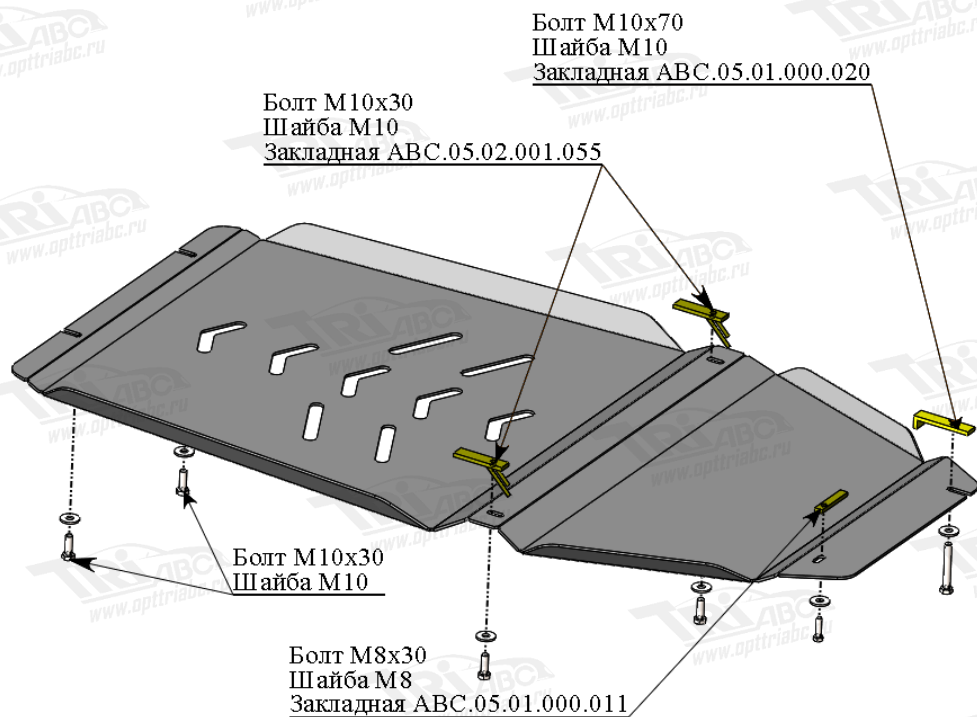

МАРКА, МОДЕЛЬ

Cadillac Escalade

МОДЕЛЬНЫЙ ГОД

2015-

ДВИГАТЕЛЬ

6,2

ТРАНСМИССИЯ

все

АРТИКУЛ

04.32ABC

Защита КПП и РК

Порядок установки комплекта защиты:

1. Приложить защиту к кузову автомобиля и определить точки крепления.
2. Установить закладные планки
3. Установить защиту.